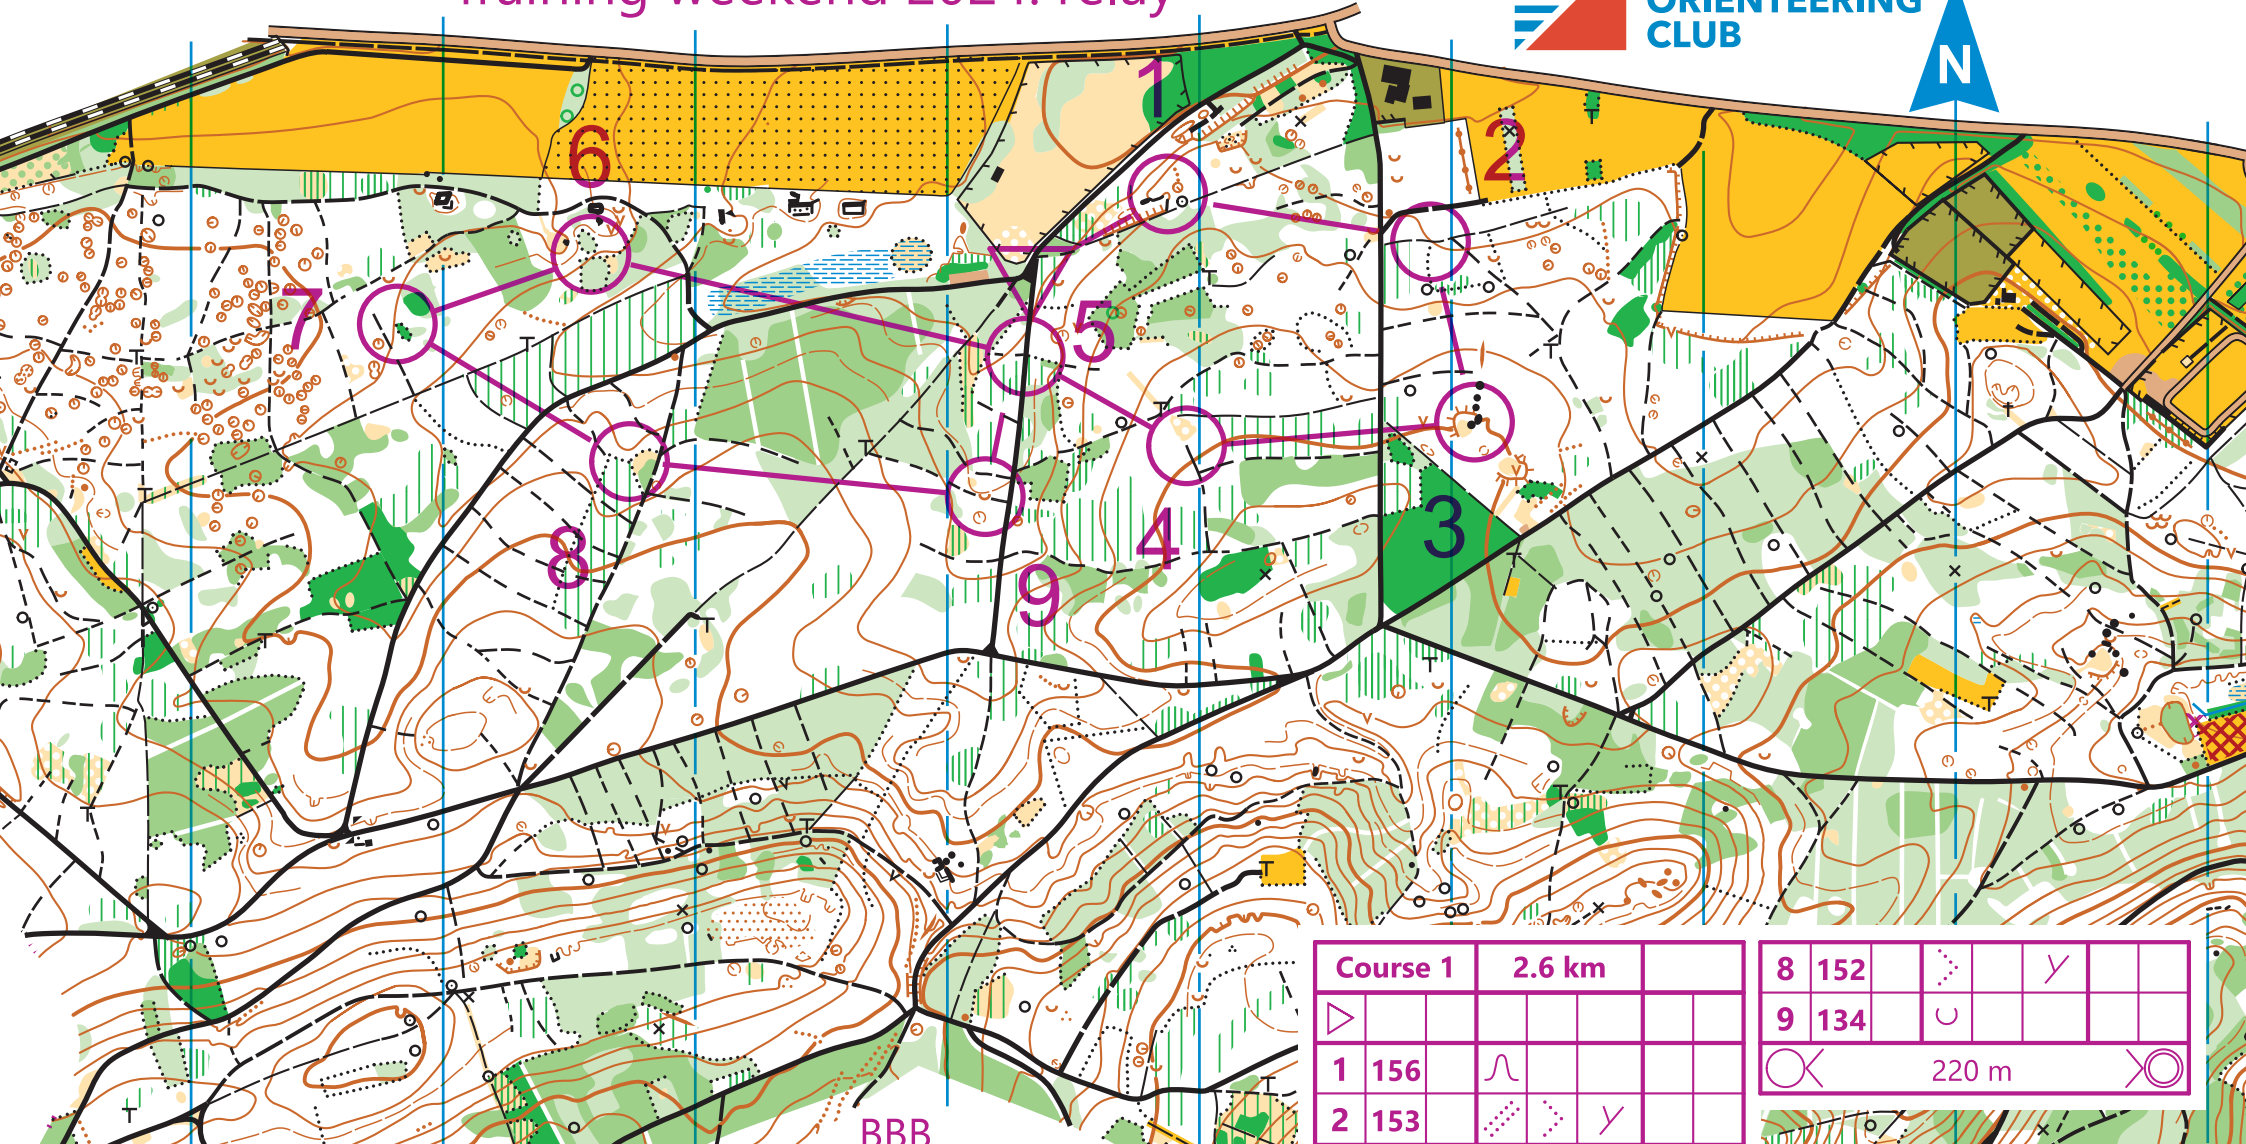

Training weekend 2024: relay

BBB

Wander- und Orientierungslaufkarte

Prachtwald Nord

Kirkel / Saarland

Maßstab 1:7500

Äquidistanz 5m

Kartenfakten	
Stand	05/2017
Aufnahme	Ingo Horst
Zeichnung	Ingo Horst
copyright	Orientierungslaufgemeinschaft Saar e.V.
	www.OLG-Saar.de
Vervielfältigung verboten, Genehmigung nur durch Rechteinhaber	

Course 1	2.6 km			
▶				
1	156	∩		
2	153	⋯	∩	
3	159	▲	▲	≡
4	160	⋯		T
5	161	/	/	X
6	162	⊗	⊗	≡
7	133	⊗		○

8	152	⋯	∩	
9	134	∩		
○	220 m			○