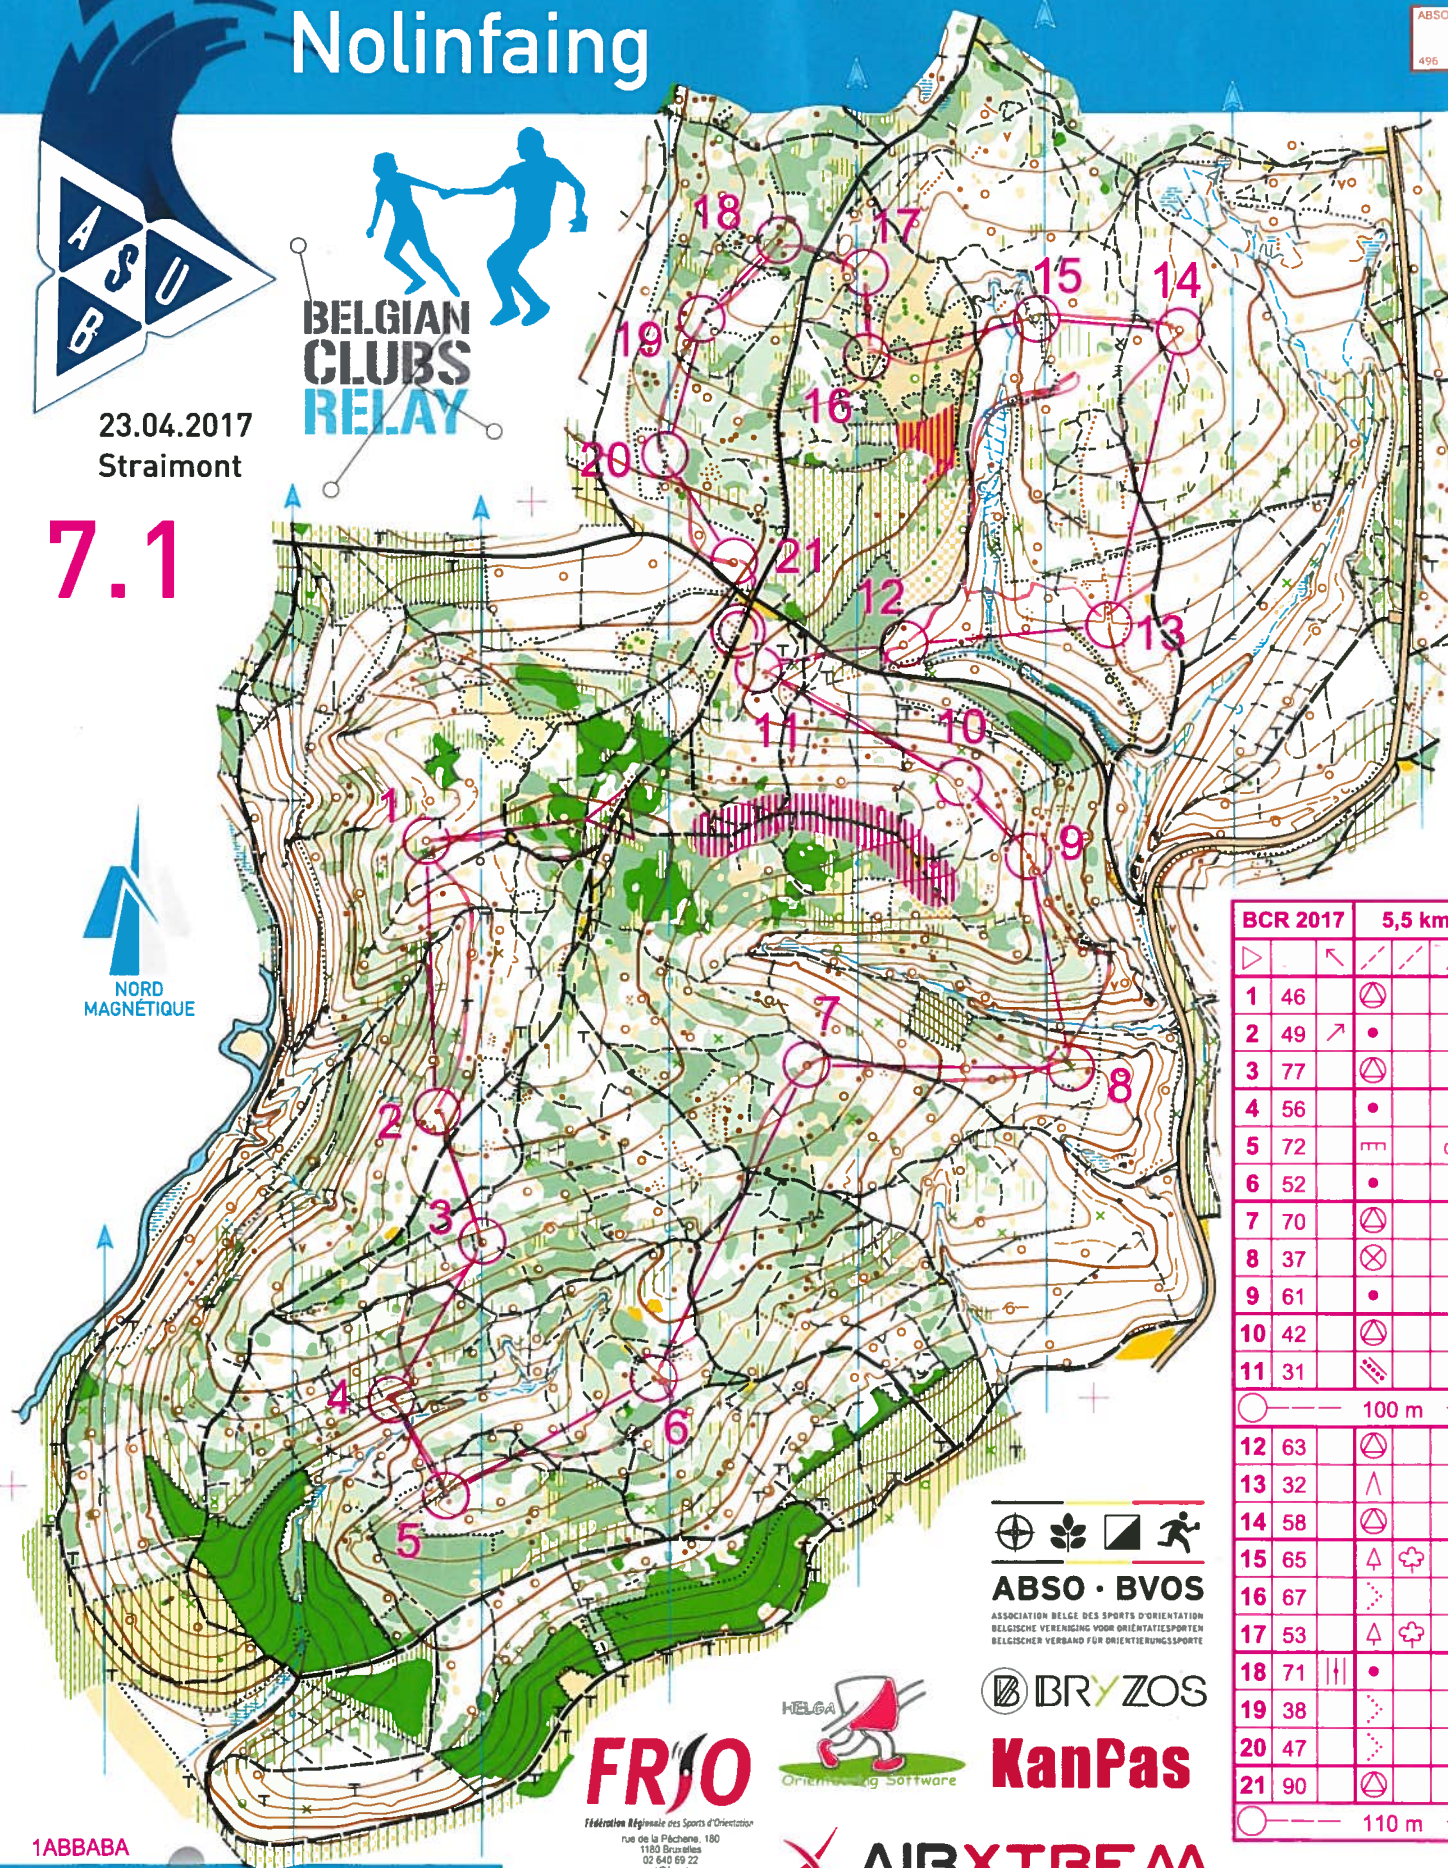

Nolinfaing

ABSO 496
BVOS

**BELGIAN
CLUBS
RELAY**

23.04.2017
Straimont

7.1

BCR 2017	5,5 km			
1	46	⊗		
2	49	↗	•	○
3	77	⊗		
4	56	•		♀
5	72	mm	0.6	♂
6	52	•		♂
7	70	⊗		
8	37	⊗		○
9	61	•		♂
10	42	⊗		
11	31	⊗		↖
○ ——— 100 m ———>				
12	63	⊗		
13	32	^		T
14	58	⊗		
15	65	△	♂	○
16	67	⊗		T
17	53	△	♂	○
18	71		•	○
19	38	⊗		↖
20	47	⊗		↗
21	90	⊗		⊗
○ ——— 110 m ———⊗				

KanPas

AIRXTRE M

1ABBABA

Échelle 1 : 10 000
Équidistance 5 m
Printemps 2016
Révision partielle Mars 2017

Cartographie
Marian Cotirta
Marius Anghel
Relevés GPS : C. Deaconescu

Intéressé par l'orientation ?

Contacte-nous !