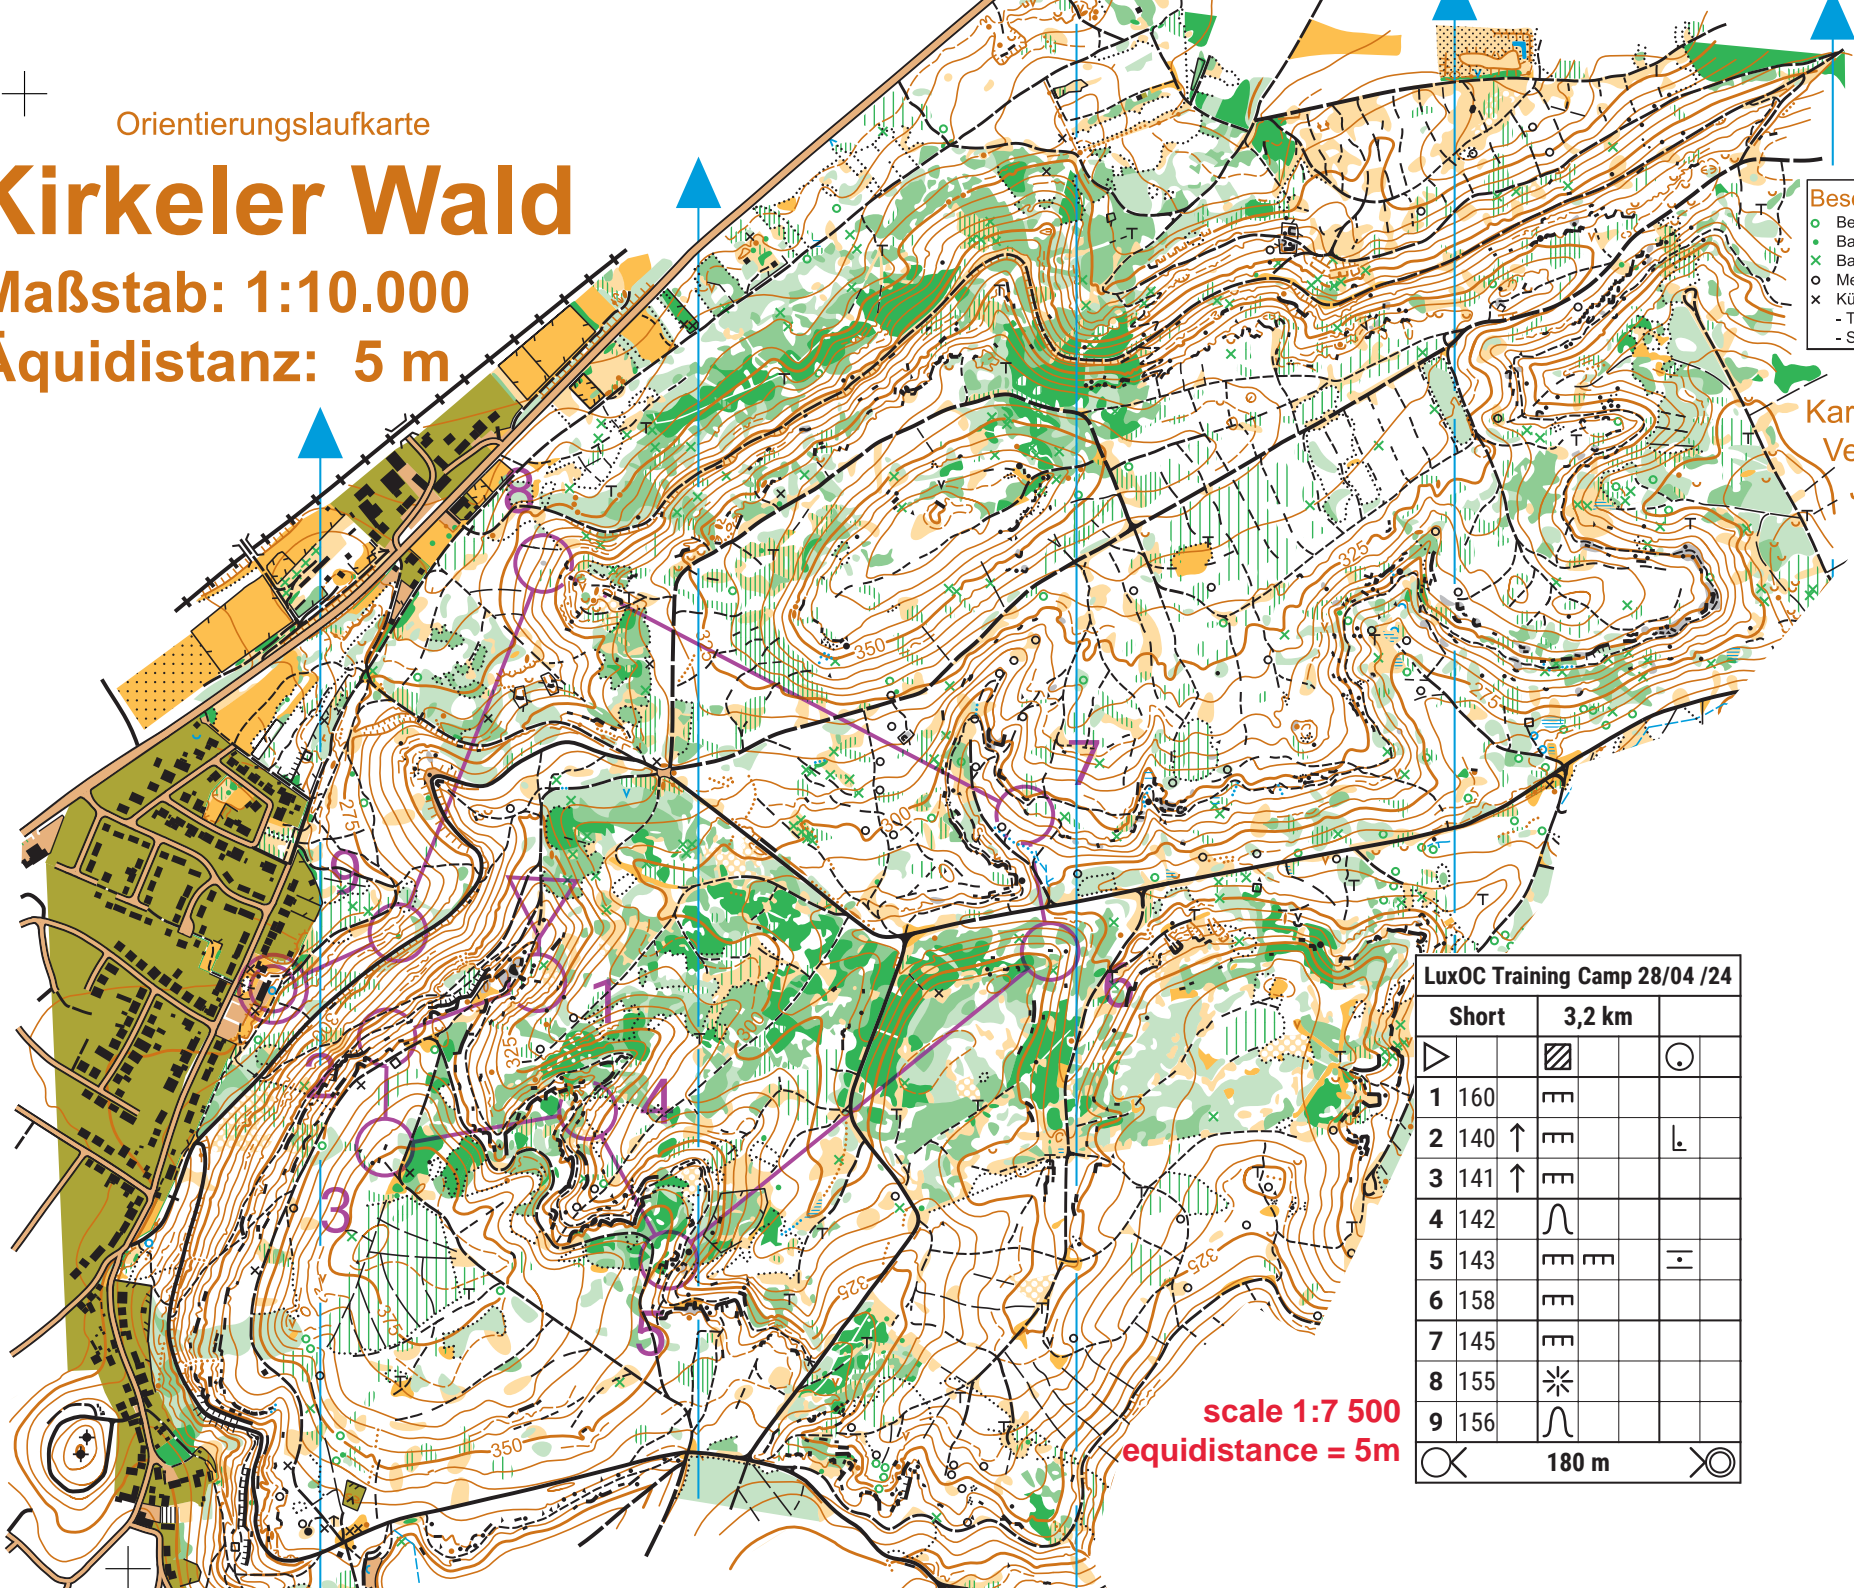

Orientierungslaufkarte

Kirkeler Wald

Maßstab: 1:10.000

Äquidistanz: 5 m

1:10000
5 m

Besondere Objekte:

- Besonderer Baum
- Baumstamm
- × Baumwurzel
- Meilerplateau
- × Künstliche Objekte
- Tischgruppe
- Spielgeräte

Kartenaufnahme
Veijo Talamo
Juni 2009

LuxOC Training Camp 28/04 /24

	Short	3,2 km	
▷		▨	○
1	160	▨	
2	140 ↑	▨	└
3	141 ↑	▨	
4	142	∩	
5	143	▨ ▨	┆
6	158	▨	
7	145	▨	
8	155	✱	
9	156	∩	
⊗		180 m	⊗

scale 1:7 500
equidistance = 5m